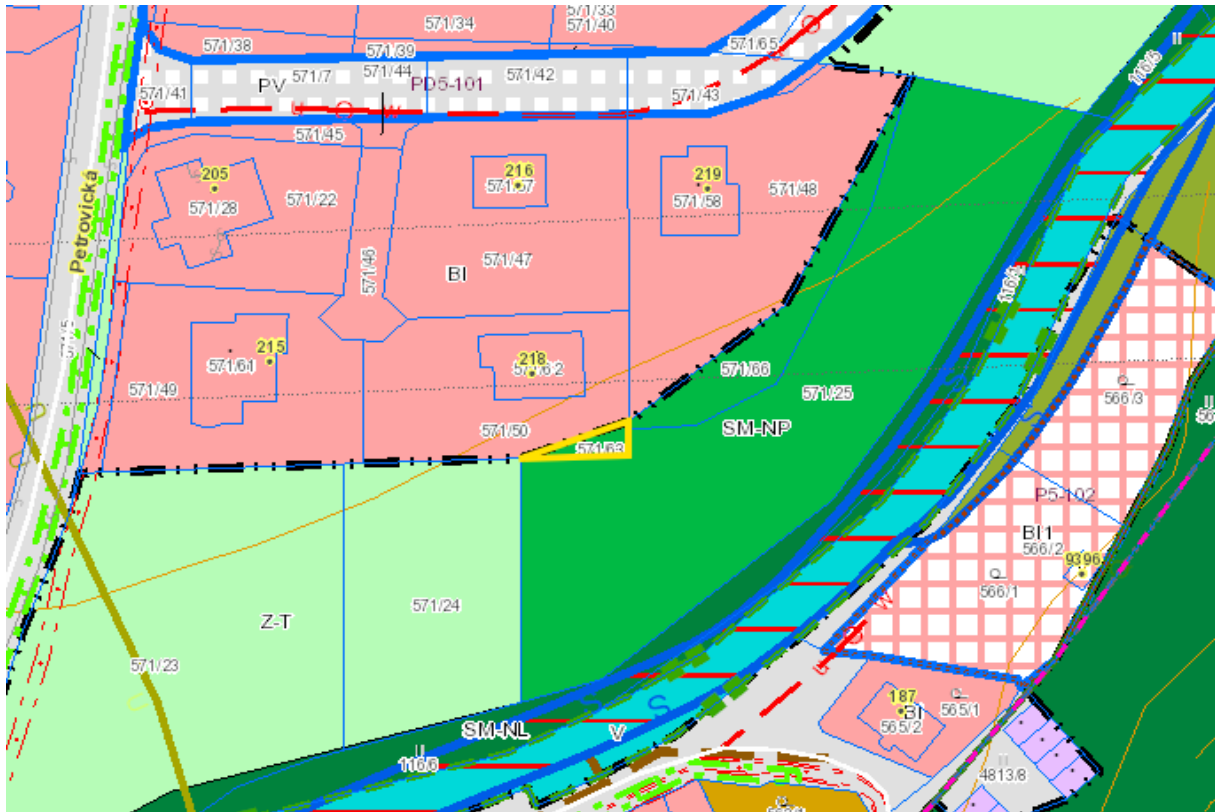

Příloha č. 2

Výřez z Koordinačního výkresu Územního plánu Ústí nad Labem v detailech a v širších souvislostech

SM-NP PLOCHY SMÍŠENÉ NEZASTAVĚNÉHO ÚZEMÍ - PŘÍRODNÍ (SM-NP)