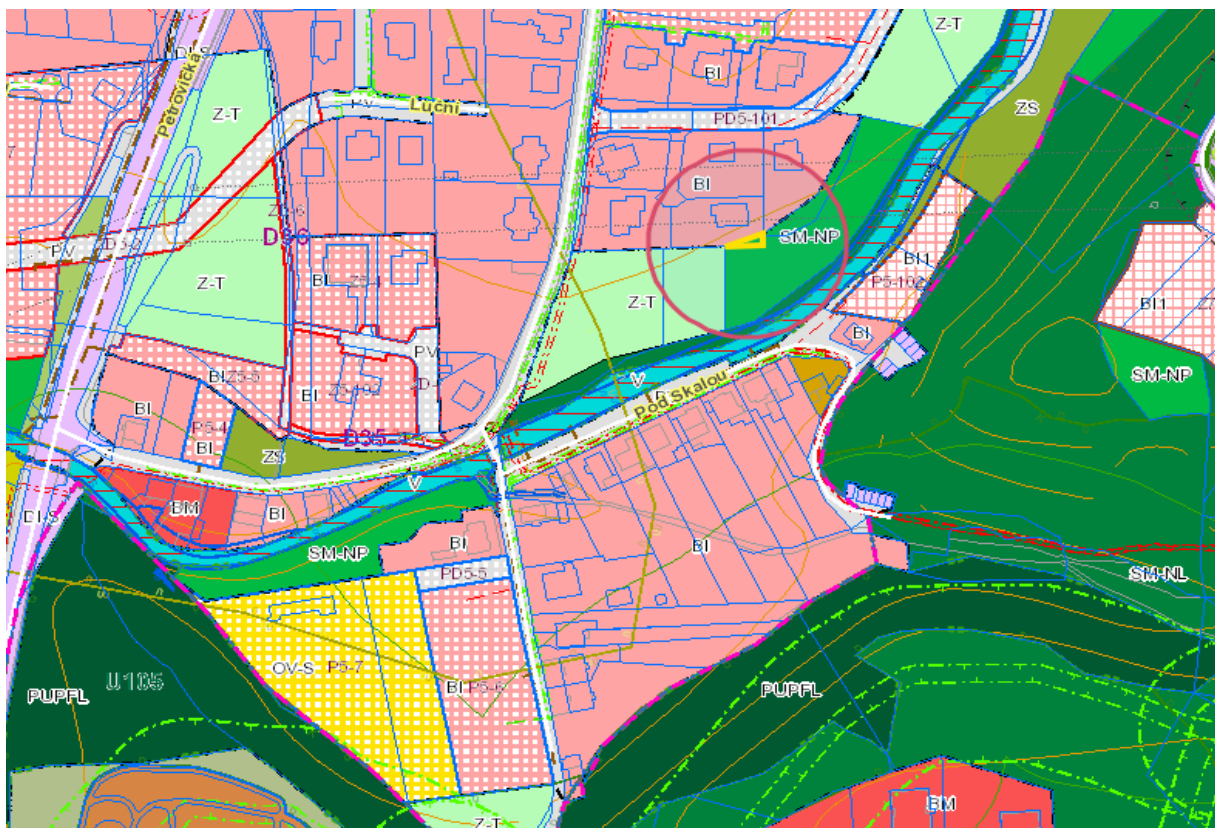

Příloha č. 2

Výřez z Koordinačního výkresu Územního plánu Ústí nad Labem v detailech a v širších souvislostech

SM-NP PLOCHY SMÍŠENÉ NEZASTAVĚNÉHO ÚZEMÍ - PŘÍRODNÍ (SM-NP)