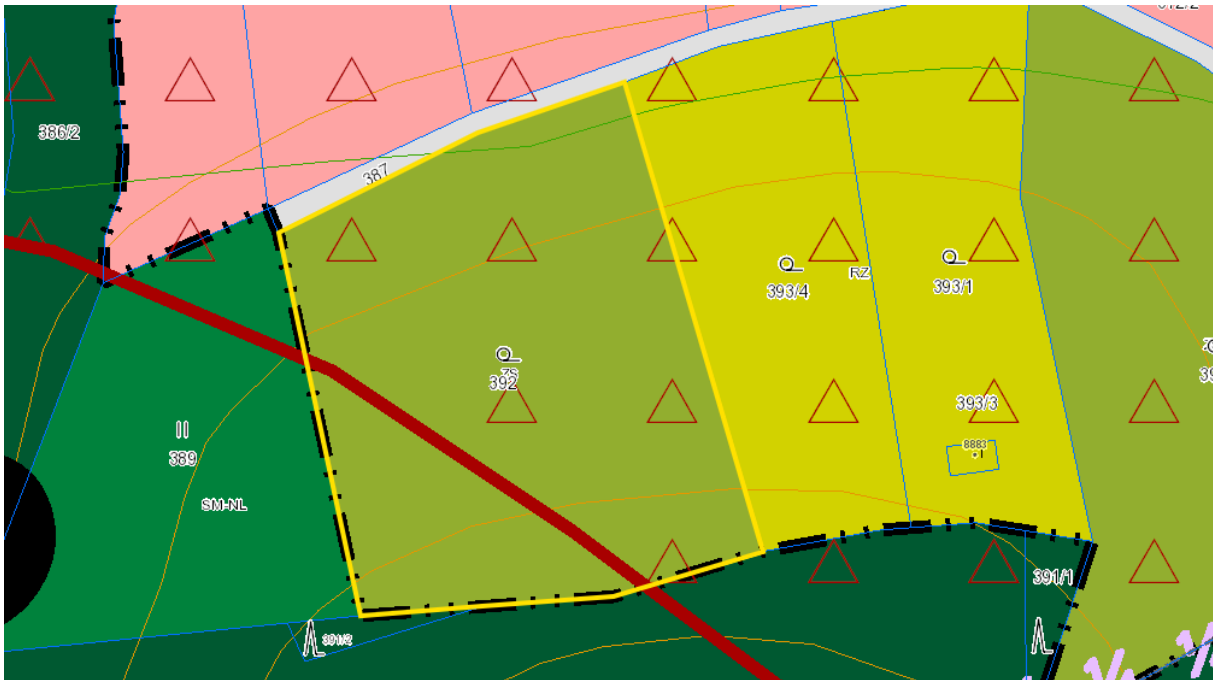

Příloha č. 2

Výřez z Koordinačního výkresu Územního plánu Ústí nad Labem v detailech a v širších souvislostech

 ZS PLOCHY ZELENĚ SOUKROMÉ A VYHRAZENÉ (ZS)

 ZÓNA HAVARIJNÍHO PLÁNOVÁNÍ VNĚJŠÍ