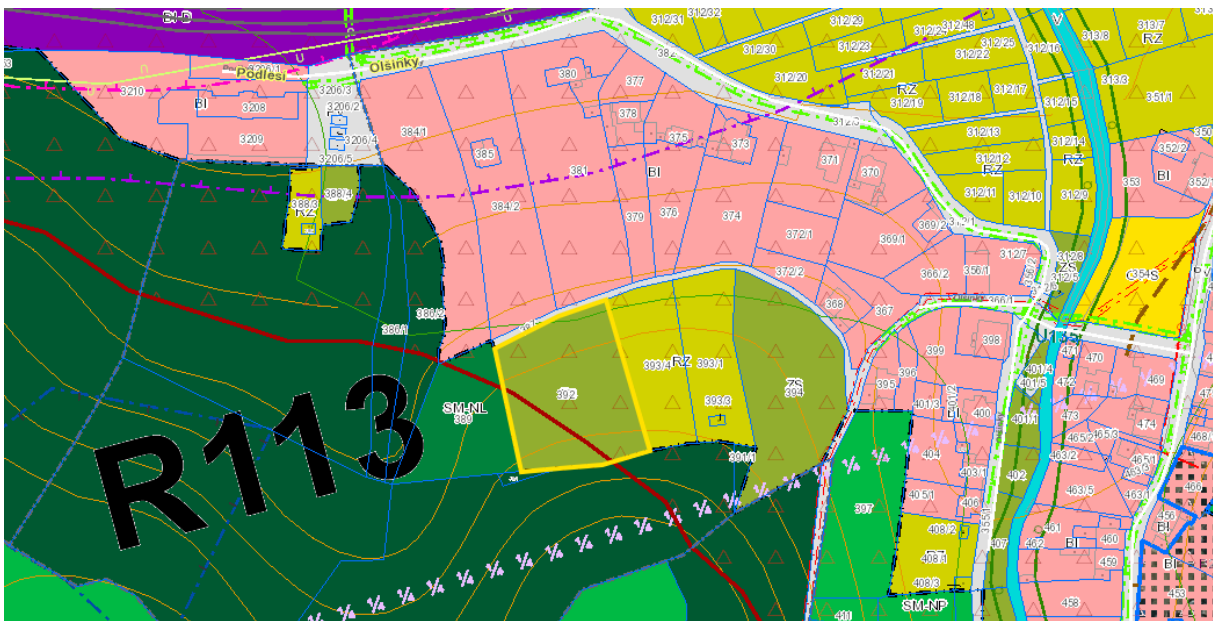

Příloha č. 2

Výřez z Koordinačního výkresu Územního plánu Ústí nad Labem v detailech a v širších souvislostech

 ZS PLOCHY ZELENĚ SOUKROMÉ A VYHRAZENÉ (ZS)

 ZÓNA HAVARIJNÍHO PLÁNOVÁNÍ VNĚJŠÍ